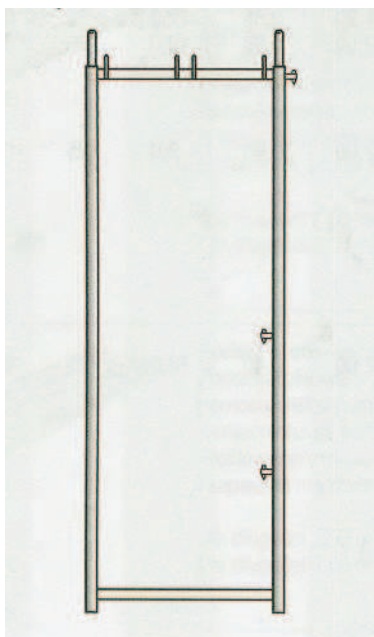

Pastolių tipo RUX

Remiantis tipo pastolių RUX 65 yra plieno rėmo, cinkuotos plotis 65cm. Rėmas cynko -- Wana ugnies vietoje dviejų platformų (keturi tenons). Be to, rėmo sumontuotas Kaisčiai nuokrypis turėklai, įskaitant cinkuoti.

Pagrindiniai privalumai tipo pastolių RUX:

- Rėmelį plotis - 65cm plotis ir platformos - stuburą yra žiebtuvėlio sistemos iš konkuruojančių įmonių
- Lengvas montavimas geležinkelių sistema -- be įrankių
- Surinkimas konsolės visos vietos laukai
- Iš tinklelių, apkrova ir galimybė 6kN/m² surinkimas pastolių iki aukštis 100m su parametrais, kurie leidžia ekonominėms reikmėms.