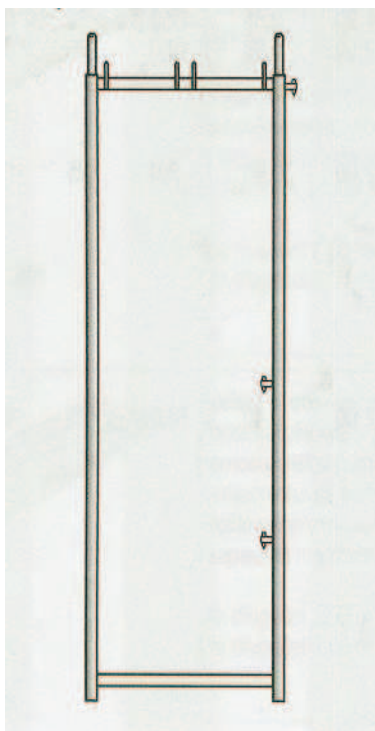

Скеле тип RUX

Основата за вида на скелето RUX 65 е стоманена рамка, поцинкована с широчина 65 см. Рамката е сунко -- вапа пожар на мястото на две платформи (четири шипа). В допълнение, рамка е оборудвано с карфици отклонение от парапет, включително поцинковани.

Основните предимства на вида на скелето RUX:

- Frame ширина - 65 см ширина и платформи - в основата на които е запалка системи от конкурентни компании
- Лесен монтаж железопътна система -- без инструменти
- Монтаж конзоли по цялото място полета
- Вън от мрежата, натоварване и способността да 6kN/m^2 монтаж на скеле до височината 100 метра с параметрите, които позволяват на икономически приложения.