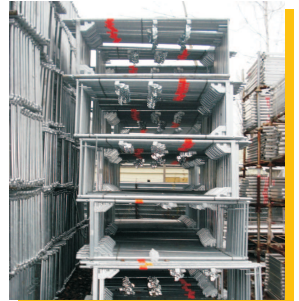

Будівельні лісу Layher тип 73

**Основою є Layher тип лісу
сталева рама, гарячого цинкування розмірів
200 x 0.73 м (стандарт)**

**Основні переваги тип лісу Layher
безпеки, а також швидкість
збирання та розбирання (не залежно від
місце використання). Це призводить до
економія часу і, таким чином,
для скорочення витрат.**