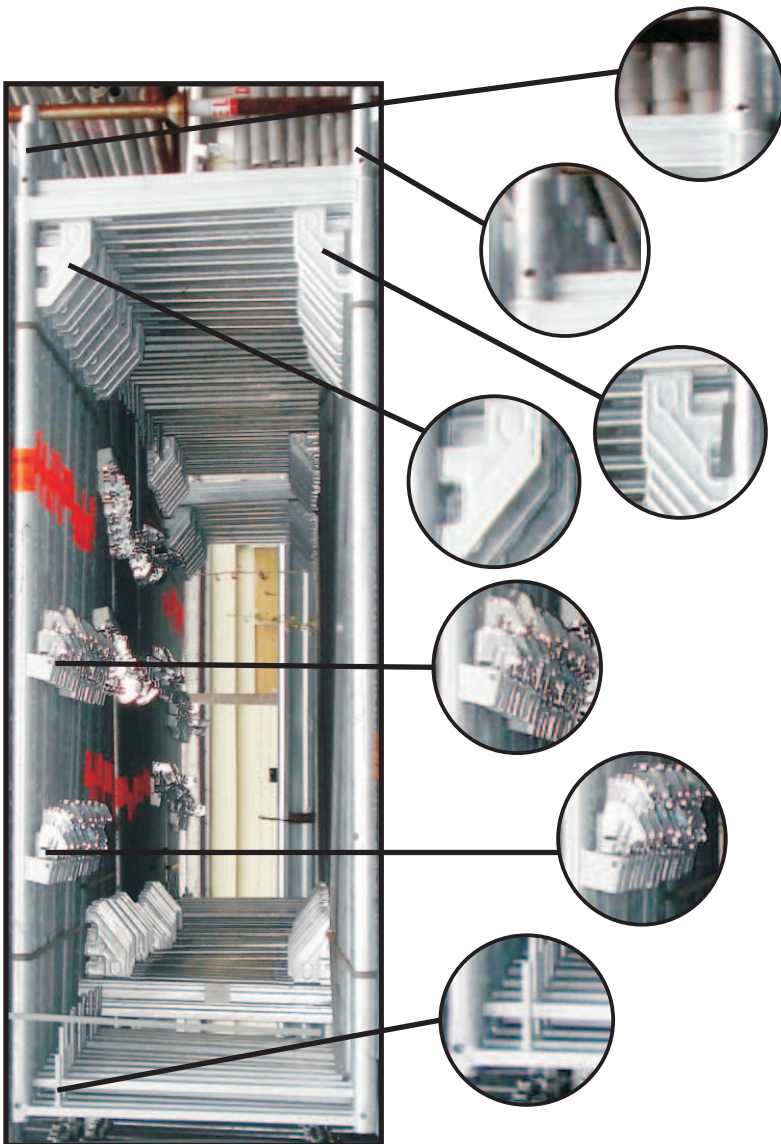

Будівельні лісу Layher тип 73

**Основою є Layher тип лісу
сталева рама, гарячого цинкування розмірів
200 x 0.73 м (стандарт)**

**Основні переваги тип лісу Layher
безпеки, а також швидкість
збирання та розбирання (не залежно від
місце використання). Це призводить до
економія часу і, таким чином,
для скорочення витрат.**