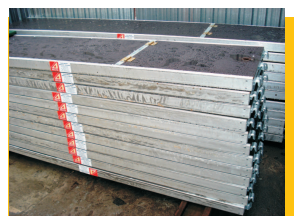

Будівельні лісу Layher тип 73

**Основою є Layher тип лісу
сталева рама, гарячого цинкування розмірів
200 x 0.73 м (стандарт)**

**Основні переваги тип лісу Layher
безпеки, а також швидкість
збирання та розбирання (не залежно від
місце використання). Це призводить до
економія часу і, таким чином,
для скорочення витрат.**