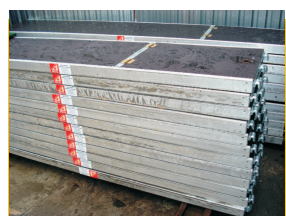

Строительные леса Layher типа БЛИЦ 73

**Основой является Layher тип леса
стальная рама, горячего цинкования размеров
200 x 0.73 м (стандарт)**

**Основные преимущества тип леса Layher
безопасности, а также скорость
сборки и разборки (не в зависимости от
место использования). Это приводит к
экономия времени и, таким образом,
для сокращения издержек.**