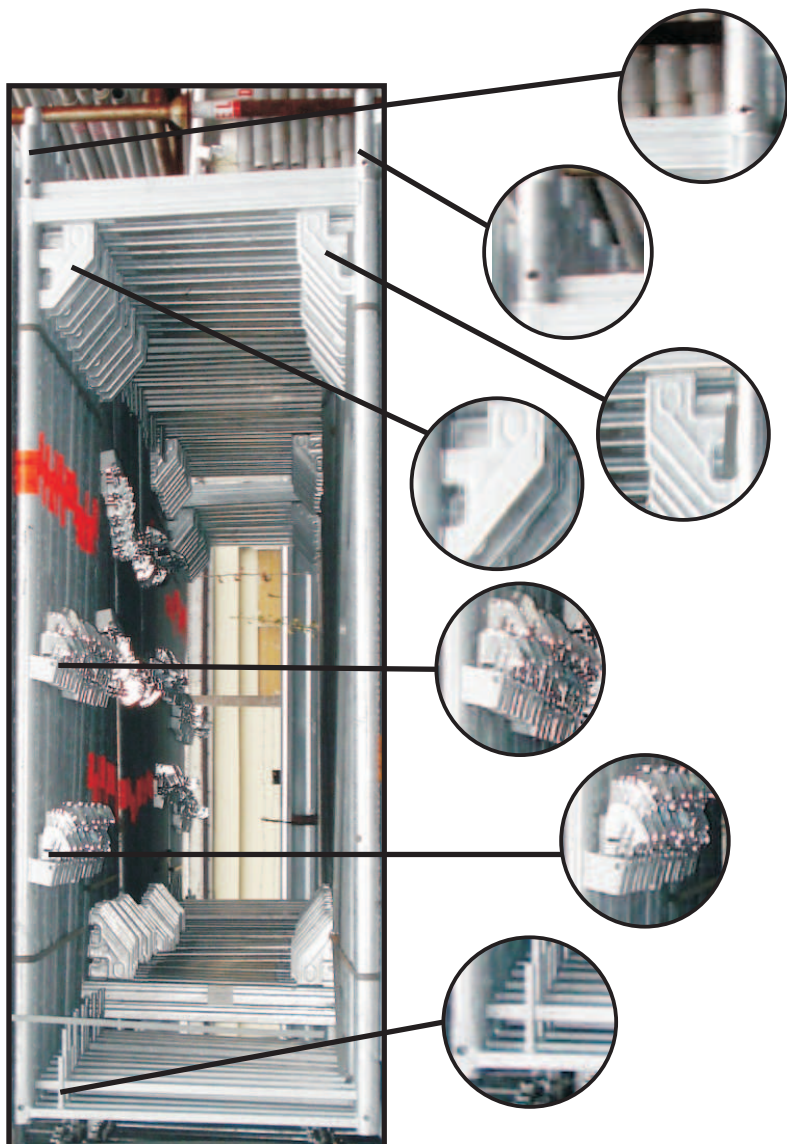

Строительные леса Layher типа БЛИЦ 73

**Основой является Layher тип леса
стальная рама, горячего цинкования размеров
200 x 0.73 м (стандарт)**

**Основные преимущества тип леса Layher
безопасности, а также скорость
сборки и разборки (не в зависимости от
место использования). Это приводит к
экономия времени и, таким образом,
для сокращения издержек.**