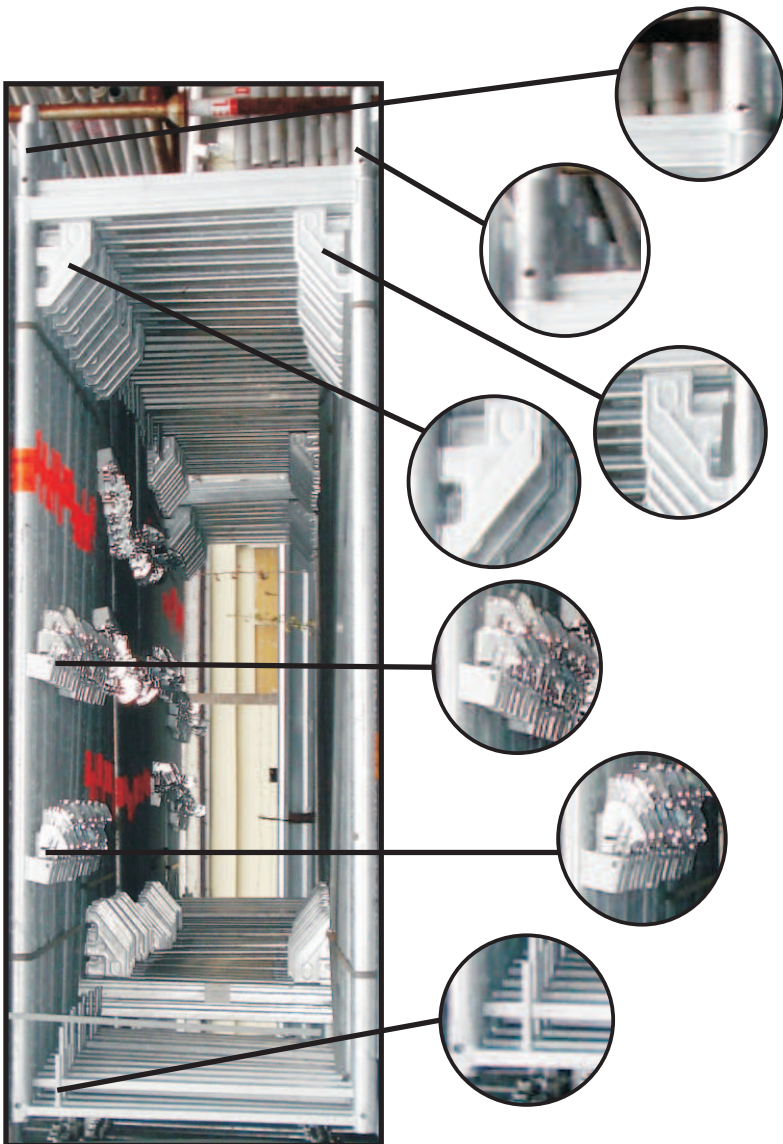

Pastolių tipo LAYHER 73

**Pagrindas yra Layher pastoliai tipas
rėmas plieninis, Karštas cinkavimas matmenys
200 x 0,73 m (standartinis)**

**Pagrindiniai privalumai tipas Layher pastoliai
saugumo, taip pat greitis surinkimo, išardymo
(ne priklausomai nuo jų naudojimo vietoje).
Tai veda prie taupant laiką ir tokiu būdu
sumažinti išlaidas.**