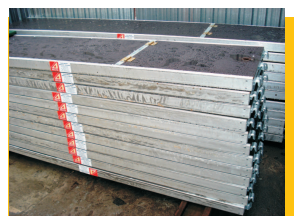

Pastolių tipo LAYHER 73

**Pagrindas yra Layher pastoliai tipas
rėmas plieninis, Karštas cinkavimas matmenys
200 x 0,73 m (standartinis)**

**Pagrindiniai privalumai tipas Layher pastoliai
saugumo, taip pat greitis surinkimo, išardymo
(ne priklausomai nuo jų naudojimo vietoje).
Tai veda prie taupant laiką ir tokiu būdu
sumažinti išlaidas.**