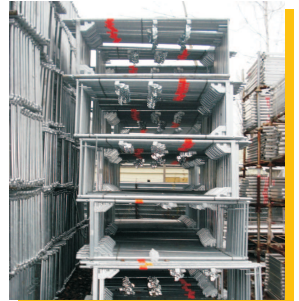

Pastolių tipo LAYHER 73

**Pagrindas yra Layher pastoliai tipas
rėmas plieninis, Karštas cinkavimas matmenys
200 x 0,73 m (standartinis)**

**Pagrindiniai privalumai tipas Layher pastoliai
saugumo, taip pat greitis surinkimo, išardymo
(ne priklausomai nuo jų naudojimo vietoje).
Tai veda prie taupant laiką ir tokiu būdu
sumažinti išlaidas.**