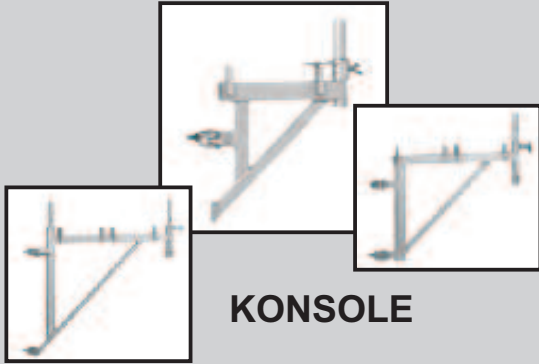

Osprzęt do rusztowań

KONSOLE

WCIĄGARKI

ZŁĄCZA

SIATKI

PLANDEKI

**UCHWYTY
KOŁKI
SZPILKI**

KRATOWNICE STALOWE I ALUMINIOWE

**... i wiele innych elementów
SERDECZNIE ZAPRASZAMY!!!**

DELTA

Rusztowania Szalunki Osprzęt

02-699 Warszawa, ul. Kłobucka 10
tel/fax 0 22 847 36 47, 0 515 26 27 28
delta@delta-bud.pl, www.delta-bud.pl