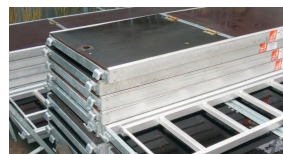

# Додаткового виду BOSTA

**Основою для даного типу лісу є Bosta  
сталева рама, гарячого цинкування розмірів  
200 x 70см (стандарт)**

**Крім того, в рамках розмірів  
200 x 100см**

BOSTA типом лісу є ліс, що робота в будь-яких умовах - від незначних, пов'язаних з роботою Реконструкція будівлі з маленькими кімнатами і закінчуючи bagatelnie не великий inwestycjach. Dzięki свою гнучкість і універсальність, а також практичні аспекти перевірки miejscach. Bosta є найскладнішою екологічної лісу ппум і робочі ширина 70см та прийнятні рамки Використання вагою 200 кг / м. Основна перевага - швидкість і простота монтажу.