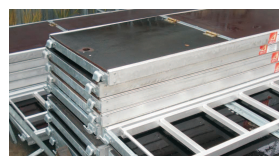

Дополнительного вида BOSTA

Основой для данного типа леса является Bosta стальная рама, горячего цинкования размеров 200 x 70см (стандарт)

Кроме того, в рамках размеров 200 x 100см

BOST типом леса является лес, что работа в любых условиях - от незначительных, связанных с работой Реконструкция здания с маленькими комнатами и заканчивая bagatelnie не большой inwestycjach. Dzięki свою гибкость и универсальность, а также практические аспекты проверки miejscach. Bosta является самой сложной экологической леса ппунт и рабочие ширина 70см и приемлемые рамки Использование весом 200 кг / м. Основное преимущество - скорость И простота монтажа.