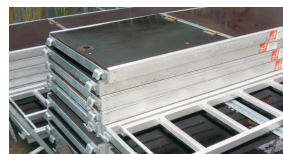

Pastolių tipo BOSTA

**Remiantis tipo pastoliai yra Bosta
rėmas plieninis, Karštas cinkavimas matmenys
200 x 70cm (standartinė)**

**Be to, rėmas matmenys
200 x 100cm**

BOSTA tipo pastoliai yra pastolių, kad darbo visas sąlygas - nuo nedidelių darbų, susijusių su renovacija pastatų, mažų patalpų ir baigiant bagatelnie nėra didelė investycjach. Dzięki savo lankstumo ir universalumą, ir praktinius aspektus, siekiant patikrinti miejscach. Bosta yra sunkiausia aplinkos pastoliai nnym ir darbo plotis 70cm ir priimtinas pagrindas naudoti svoris 200kg / m Pagrindiniai privalumai - greitis Ir palengvinti surinkimas.