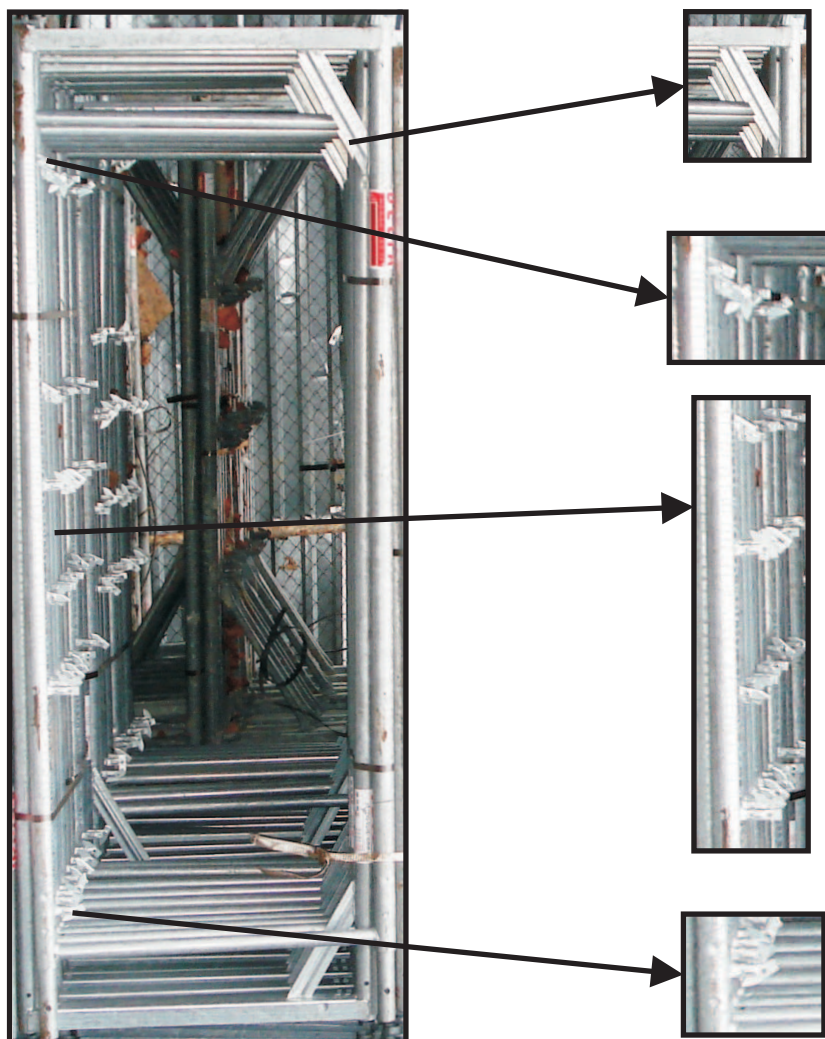

Pastolių tipo BOSTA

**Remiantis tipo pastoliai yra Bosta
rėmas plieninis, Karštas cinkavimas matmenys
200 x 70cm (standartinė)**

**Be to, rėmas matmenys
200 x 100cm**

BOSTA tipo pastoliai yra pastolių, kad darbo visas sąlygas - nuo nedidelių darbų, susijusių su renovacija pastatų, mažų patalpų ir baigiant bagatelnie nėra didelė investycjach. Dzięki savo lankstumo ir universalumą, ir praktinius aspektus, siekiant patikrinti miejscach. Bosta yra sunkiausia aplinkos pastoliai nnym ir darbo plotis 70cm ir priimtinas pagrindas naudoti svoris 200kg / m Pagrindiniai privalumai - greitis Ir palengvinti surinkimas.